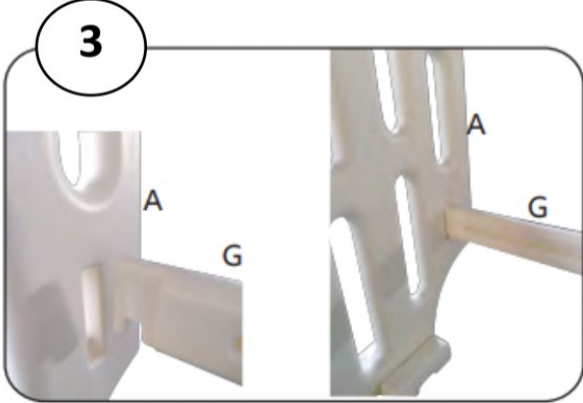

Bedienungsanleitung

OKU-Pooltreppe vier-stufig

Art.Nr.: 70119746

GEWICHTSGRENZE 180 KG

1

2

3

4