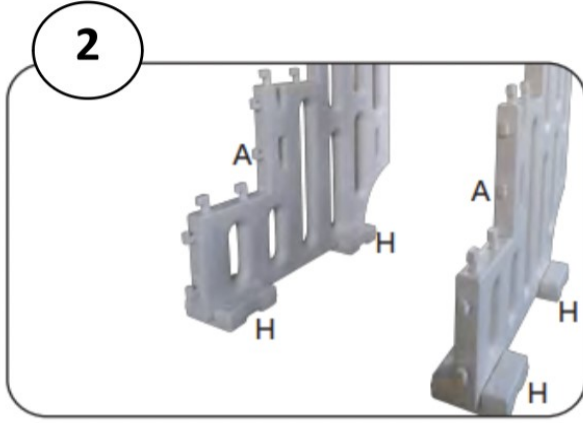

Bedienungsanleitung

OKU-Pooltreppe vier-stufig

Art.Nr.: 70119746

GEWICHTSGRENZE 180 KG

1

2

3

4