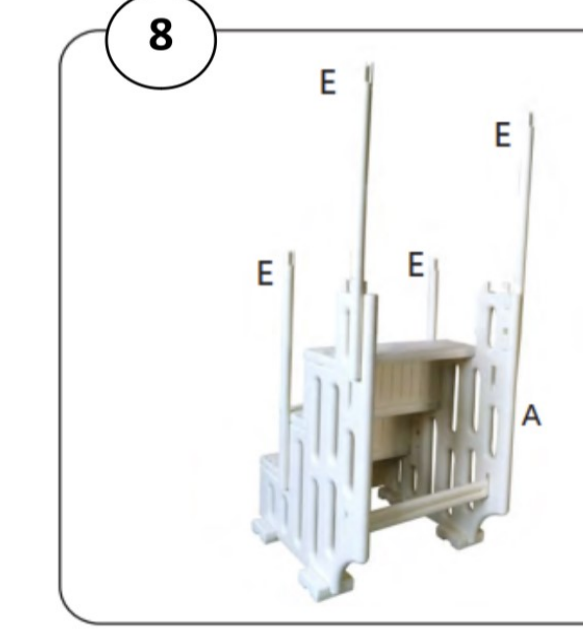

Bedienungsanleitung

OKU-Pooltreppe vier-stufig

Art.Nr.: 70119746

GEWICHTSGRENZE 180 KG

1

2

3

4

5

6

7

8

9

10

11

12