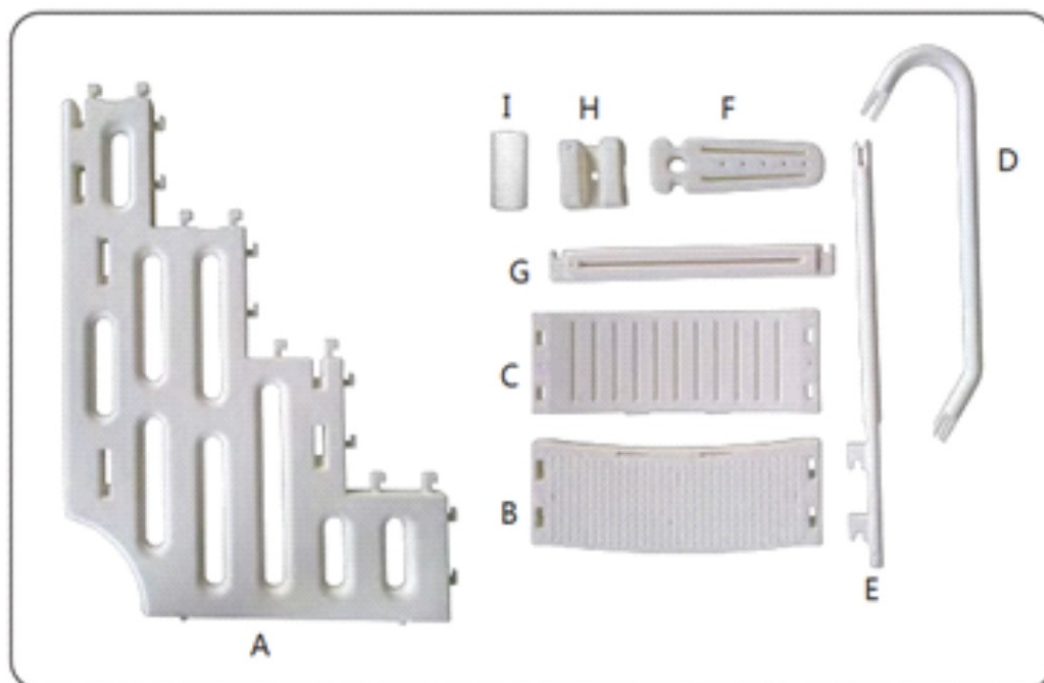

Bedienungsanleitung

OKU-Pooltreppe vier-stufig

Art.Nr.: 70119746

GEWICHTSGRENZE 180 KG

1

2

3

4

5

6

7

8

9

10

11

12