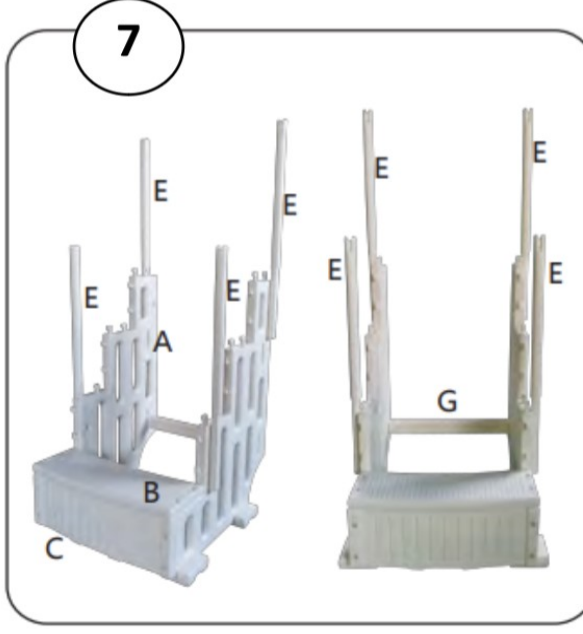

Bedienungsanleitung

OKU-Pooltreppe vier-stufig

Art.Nr.: 70119746

GEWICHTSGRENZE 180 KG

1

2

3

4

5

6

7

8

9

10

11

12