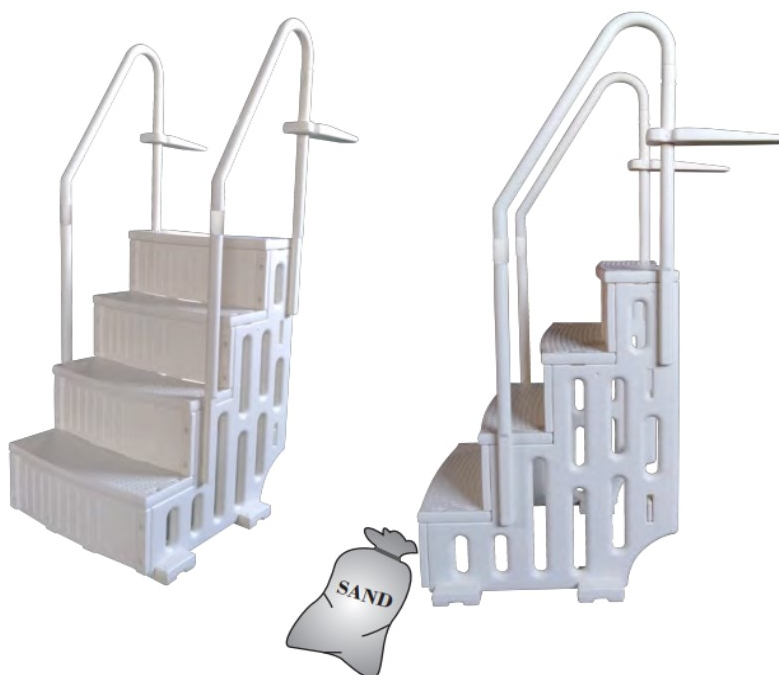

Bedienungsanleitung

OKU-Pooltreppe vier-stufig

Art.Nr.: 70119746

GEWICHTSGRENZE 180 KG

1

2

3

4