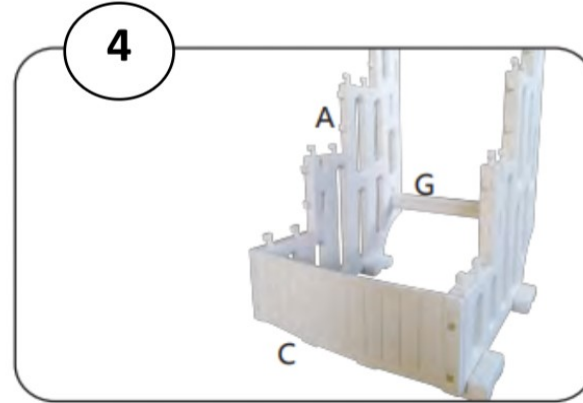

Bedienungsanleitung

OKU-Pooltreppe vier-stufig

Art.Nr.: 70119746

GEWICHTSGRENZE 180 KG

1

2

3

4