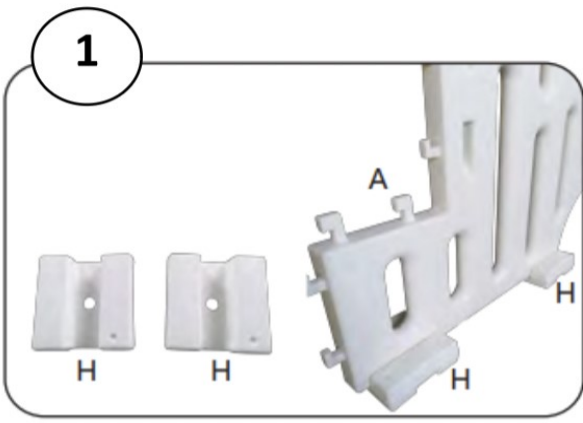

Bedienungsanleitung

OKU-Pooltreppe vier-stufig

Art.Nr.: 70119746

GEWICHTSGRENZE 180 KG

1

2

3

4