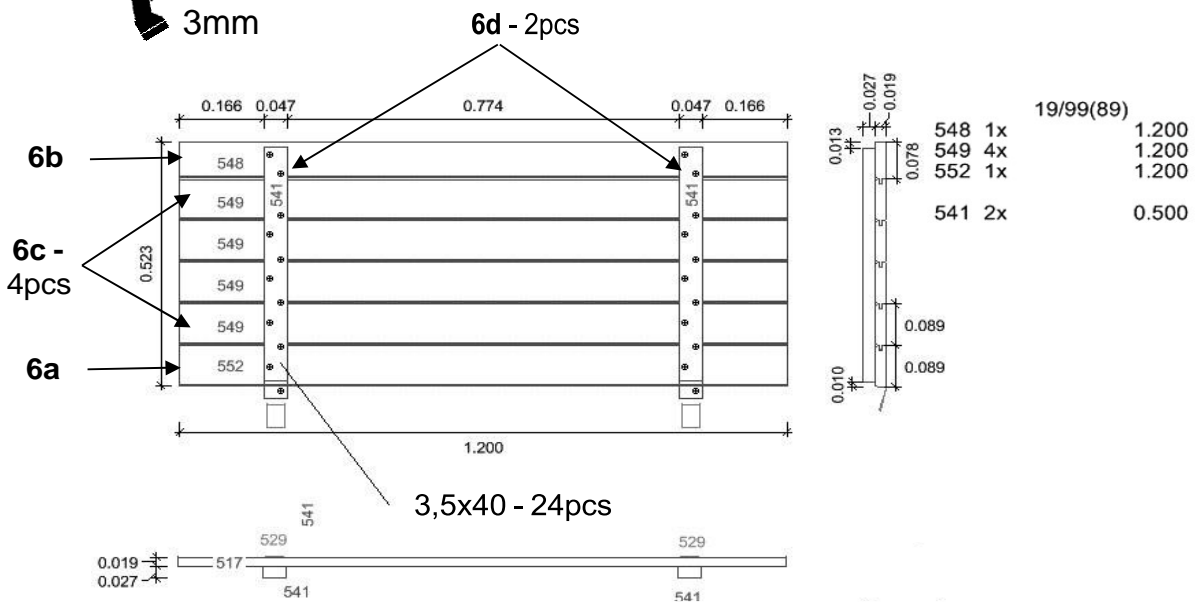

plastic and
pool products

oku[®]
Obermaier GmbH

OKU Holzpool EMOTION-FUN Filterhaus
1,20 x 0,89 m Höhe 1,13 m

Art. Nr.: 800720

I

II

III

IV

V

VI

VII

VIII

IX

3mm

3,5x40 - 52pcs

529 2x 35x100

4,0x20 - 6pcs

4,0x20 - 6pcs

OKU Holzpool EMOTION-FUN Filterhaus 1,20 x 0,89 m Höhe 1,13 m Art. Nr.: 800720

		element	size	pieces
1			1200x99x19	11
2			1200x89x19	1
3			1200x89x19	1
4			1200x99x19	4
5			1200x89x19	1
6		6a 	1200x523x4 6	1x
		6b 		1x
		6c 		4x
		6d 		2x
7			195x99x19	20
8A			890x99x19	2
8B			609x45x19	2
9			890x99x19	22
10			1200x54x19	2
11		11a 	870x801x46	1x
		11b 		8x
		11c 		2x
		11d 		1x
12			330x45x13	1
13			870x45x13	1
14			50x50x28	1
15			1060x45x13	2
16			970x45x13	2

OKU Holzpool EMOTION-FUN Filterhaus 1,20 x 0,89 m Höhe 1,13 m Art. Nr.: 800720

		30x70	2
		40x40	2
A		4,0x20	30
B		3,5x25	54
C		3,5x40	90
D		6x40	1
E			1