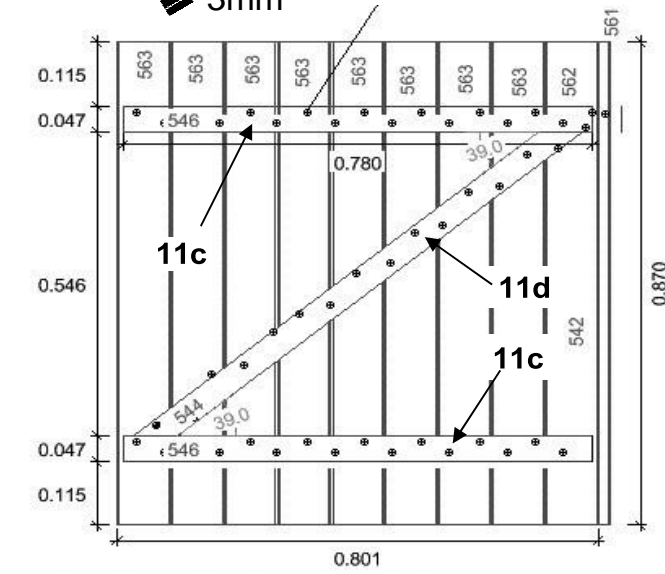

plastic and
pool products

oku[®]
Obermaier GmbH

OKU Holzpool EMOTION-FUN Filterhaus
1,20 x 0,89 m Höhe 1,13 m

Art. Nr.: 800720

I

II

III

IV

V

VI

VII

VIII

IX

3mm

3,5x40 - 52pcs

529 2x 35x100

4,0x20 - 6pcs

4,0x20 - 6pcs

OKU Holzpool EMOTION-FUN Filterhaus 1,20 x 0,89 m Höhe 1,13 m Art. Nr.: 800720

		element	size	pieces
1			1200x99x19	11
2			1200x89x19	1
3			1200x89x19	1
4			1200x99x19	4
5			1200x89x19	1
6		6a 	1200x523x4 6	1x
		6b 		1x
		6c 		4x
		6d 		2x
7			195x99x19	20
8A			890x99x19	2
8B			609x45x19	2
9			890x99x19	22
10			1200x54x19	2
11		11a 	870x801x46	1x
		11b 		8x
		11c 		2x
		11d 		1x
12			330x45x13	1
13			870x45x13	1
14			50x50x28	1
15			1060x45x13	2
16			970x45x13	2

OKU Holzpool EMOTION-FUN Filterhaus 1,20 x 0,89 m Höhe 1,13 m Art. Nr.: 800720

		30x70	2
		40x40	2
A		4,0x20	30
B		3,5x25	54
C		3,5x40	90
D		6x40	1
E			1