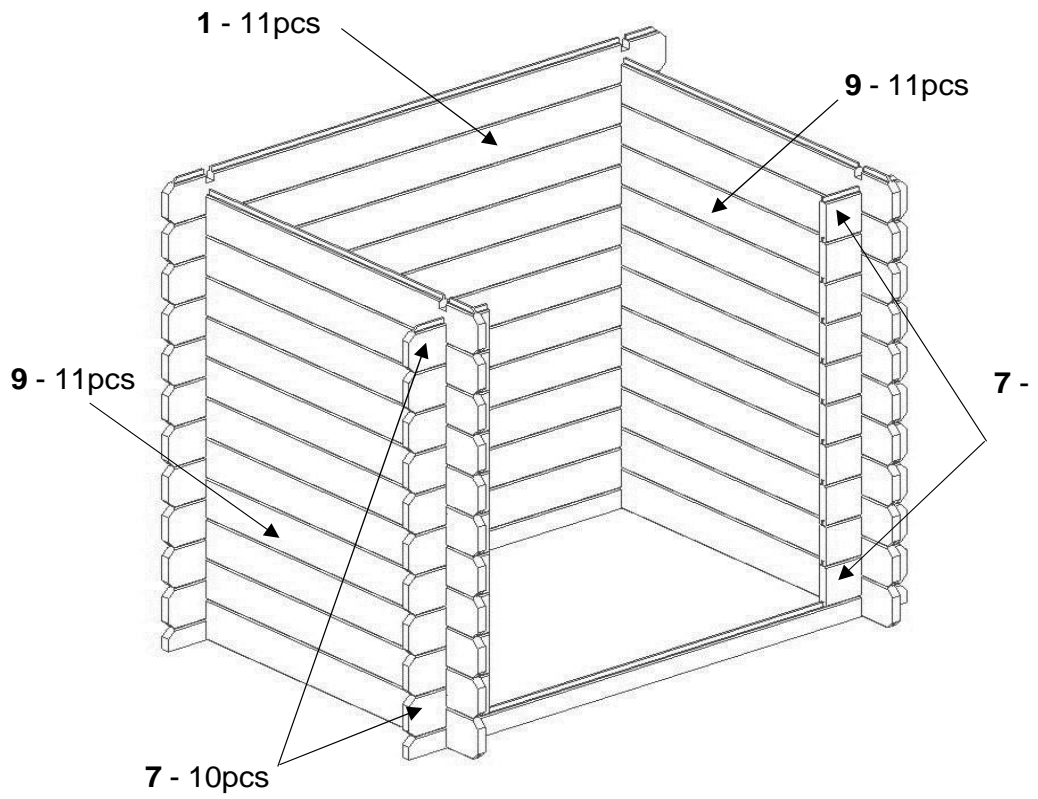

plastic and
pool products

oku[®]
Obermaier GmbH

OKU Holzpool EMOTION-FUN Filterhaus
1,20 x 0,89 m Höhe 1,13 m

Art. Nr.: 800720

I

II

III

IV

4,0x20 - 6pcs

4,0x20 - 6pcs

OKU Holzpool EMOTION-FUN Filterhaus 1,20 x 0,89 m Höhe 1,13 m Art. Nr.: 800720

		element	size	pieces
1			1200x99x19	11
2			1200x89x19	1
3			1200x89x19	1
4			1200x99x19	4
5			1200x89x19	1
6		6a 	1200x523x4 6	1x
		6b 		1x
		6c 		4x
		6d 		2x
7			195x99x19	20
8A			890x99x19	2
8B			609x45x19	2
9			890x99x19	22
10			1200x54x19	2
11		11a 	870x801x46	1x
		11b 		8x
		11c 		2x
		11d 		1x
12			330x45x13	1
13			870x45x13	1
14			50x50x28	1
15			1060x45x13	2
16			970x45x13	2