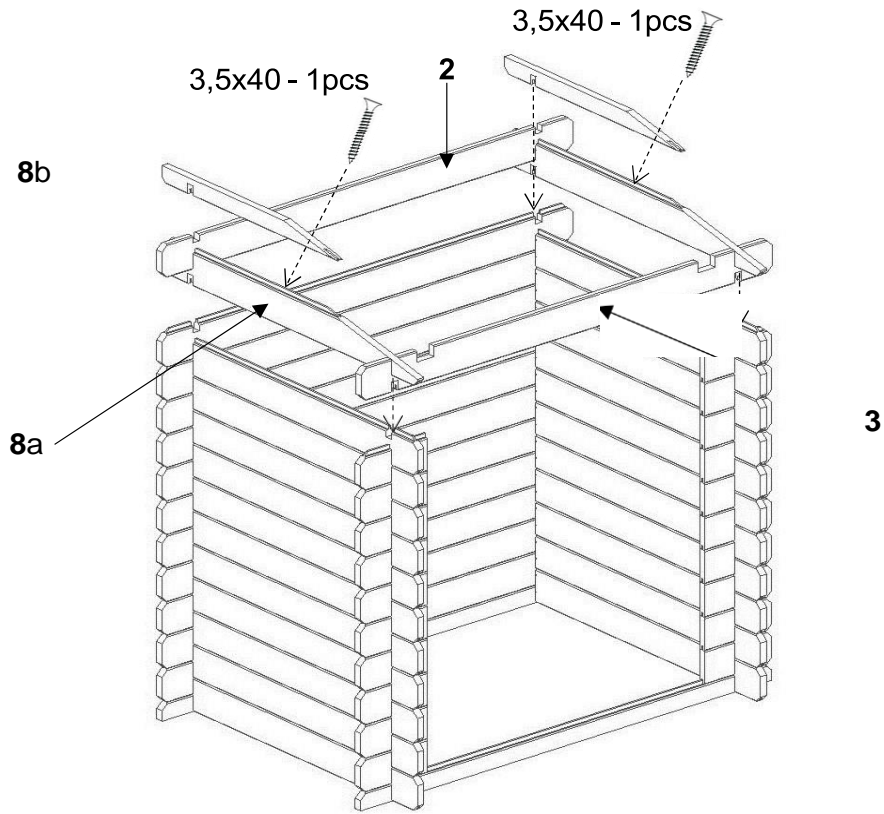

plastic and
pool products

oku[®]
Obermaier GmbH

OKU Holzpool EMOTION-FUN Filterhaus
1,20 x 0,89 m Höhe 1,13 m

Art. Nr.: 800720

I

II

III

IV

4,0x20 - 6pcs

4,0x20 - 6pcs

OKU Holzpool EMOTION-FUN Filterhaus 1,20 x 0,89 m Höhe 1,13 m Art. Nr.: 800720

		element	size	pieces
1			1200x99x19	11
2			1200x89x19	1
3			1200x89x19	1
4			1200x99x19	4
5			1200x89x19	1
6		6a 	1200x523x4 6	1x
		6b 		1x
		6c 		4x
		6d 		2x
7			195x99x19	20
8A			890x99x19	2
8B			609x45x19	2
9			890x99x19	22
10			1200x54x19	2
11		11a 	870x801x46	1x
		11b 		8x
		11c 		2x
		11d 		1x
12			330x45x13	1
13			870x45x13	1
14			50x50x28	1
15			1060x45x13	2
16			970x45x13	2