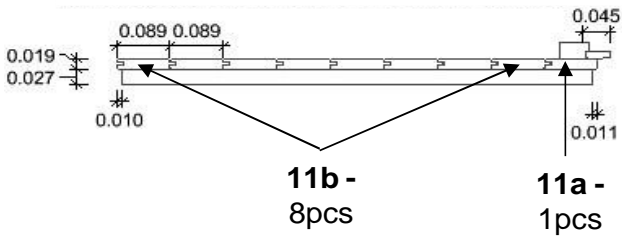

562 1x 0.870

563 8x 0.870

542 1x 0.050

544 1x 0.926

546 2x 0.780

561 1x 0.870

30x70 -

X

4,0x20 - 6pcs

4,0x20 - 6pcs

OKU Holzpool EMOTION-FUN Filterhaus 1,20 x 0,89 m Höhe 1,13 m Art. Nr.: 800720

		element	size	pieces
1			1200x99x19	11
2			1200x89x19	1
3			1200x89x19	1
4			1200x99x19	4
5			1200x89x19	1
6		6a 	1200x523x4 6	1x
		6b 		1x
		6c 		4x
		6d 		2x
7			195x99x19	20
8A			890x99x19	2
8B			609x45x19	2
9			890x99x19	22
10			1200x54x19	2
11		11a 	870x801x46	1x
		11b 		8x
		11c 		2x
		11d 		1x
12			330x45x13	1
13			870x45x13	1
14			50x50x28	1
15			1060x45x13	2
16			970x45x13	2

OKU Holzpool EMOTION-FUN Filterhaus 1,20 x 0,89 m Höhe 1,13 m Art. Nr.: 800720

		30x70	2
		40x40	2
A		4,0x20	30
B		3,5x25	54
C		3,5x40	90
D		6x40	1
E			1