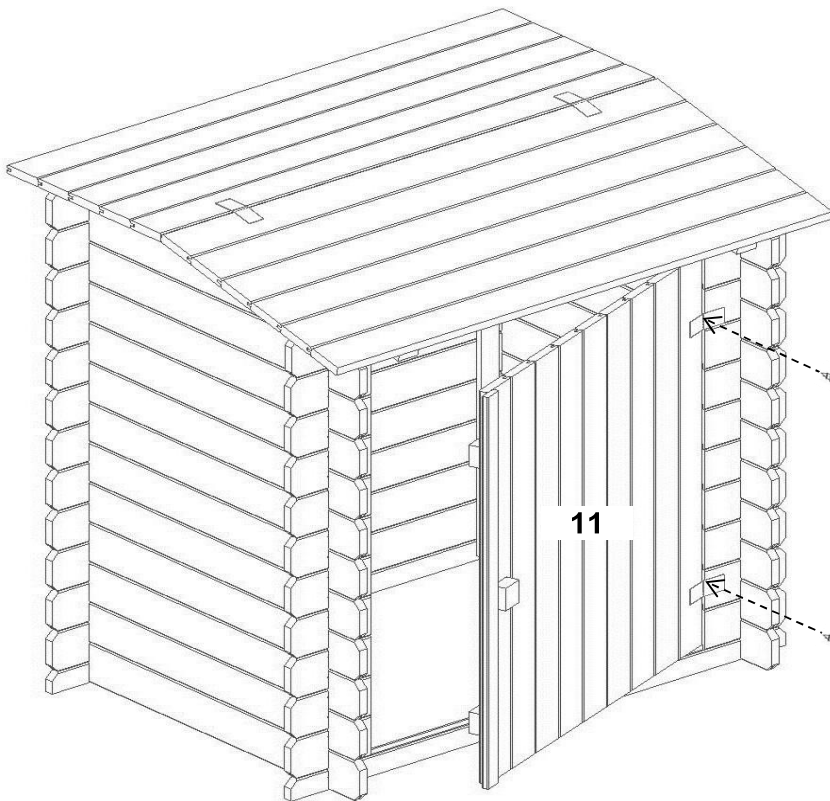

562 1x 0.870

563 8x 0.870

542 1x 0.050

544 1x 0.926

546 2x 0.780

561 1x 0.870

30x70 -

X

4,0x20 - 6pcs

4,0x20 - 6pcs

OKU Holzpool EMOTION-FUN Filterhaus 1,20 x 0,89 m Höhe 1,13 m Art. Nr.: 800720

		element	size	pieces
1			1200x99x19	11
2			1200x89x19	1
3			1200x89x19	1
4			1200x99x19	4
5			1200x89x19	1
6		6a 	1200x523x4 6	1x
		6b 		1x
		6c 		4x
		6d 		2x
7			195x99x19	20
8A			890x99x19	2
8B			609x45x19	2
9			890x99x19	22
10			1200x54x19	2
11		11a 	870x801x46	1x
		11b 		8x
		11c 		2x
		11d 		1x
12			330x45x13	1
13			870x45x13	1
14			50x50x28	1
15			1060x45x13	2
16			970x45x13	2

OKU Holzpool EMOTION-FUN Filterhaus 1,20 x 0,89 m Höhe 1,13 m Art. Nr.: 800720

		30x70	2
		40x40	2
A		4,0x20	30
B		3,5x25	54
C		3,5x40	90
D		6x40	1
E			1