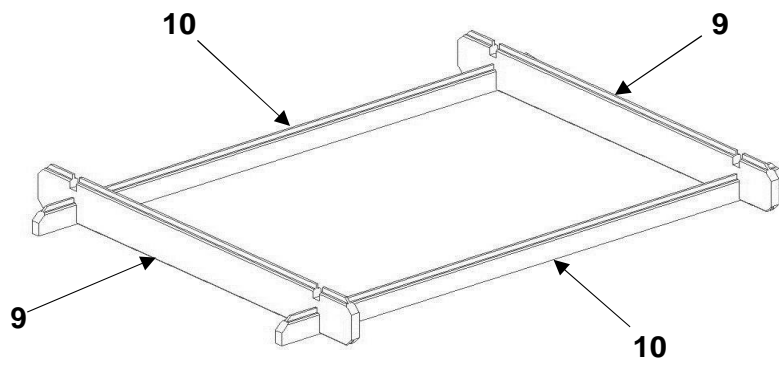

plastic and
pool products

oku[®]
Obermaier GmbH

OKU Holzpool EMOTION-FUN Filterhaus
1,20 x 0,89 m Höhe 1,13 m

Art. Nr.: 800720

I

II

III

IV

4,0x20 - 6pcs

4,0x20 - 6pcs

OKU Holzpool EMOTION-FUN Filterhaus 1,20 x 0,89 m Höhe 1,13 m Art. Nr.: 800720

		element	size	pieces
1			1200x99x19	11
2			1200x89x19	1
3			1200x89x19	1
4			1200x99x19	4
5			1200x89x19	1
6		6a 	1200x523x4 6	1x
		6b 		1x
		6c 		4x
		6d 		2x
7			195x99x19	20
8A			890x99x19	2
8B			609x45x19	2
9			890x99x19	22
10			1200x54x19	2
11		11a 	870x801x46	1x
		11b 		8x
		11c 		2x
		11d 		1x
12			330x45x13	1
13			870x45x13	1
14			50x50x28	1
15			1060x45x13	2
16			970x45x13	2