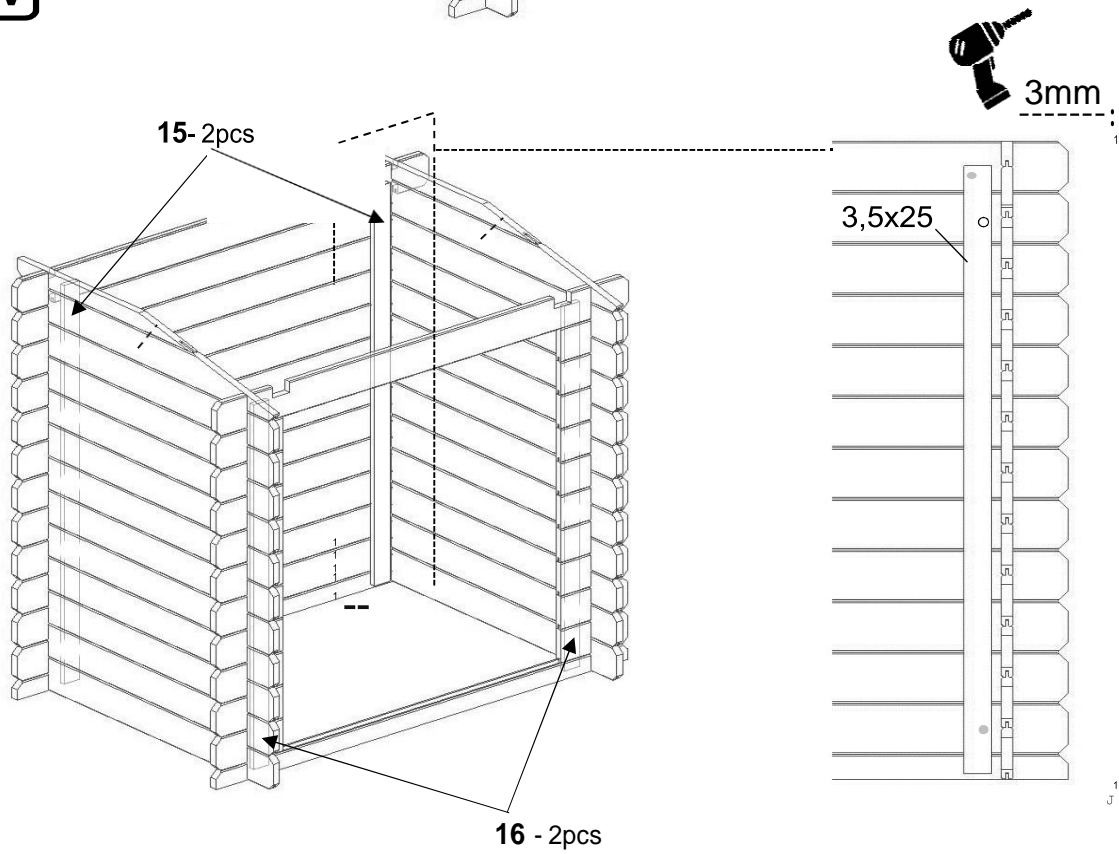

plastic and
pool products

oku[®]
Obermaier GmbH

OKU Holzpool EMOTION-FUN Filterhaus
1,20 x 0,89 m Höhe 1,13 m

Art. Nr.: 800720

I

II

III

IV

V

VI

VII

VIII

IX

3mm

3,5x40 - 52pcs

529 2x 35x100

4,0x20 - 6pcs

4,0x20 - 6pcs

OKU Holzpool EMOTION-FUN Filterhaus 1,20 x 0,89 m Höhe 1,13 m Art. Nr.: 800720

		element	size	pieces
1			1200x99x19	11
2			1200x89x19	1
3			1200x89x19	1
4			1200x99x19	4
5			1200x89x19	1
6		6a 	1200x523x4 6	1x
		6b 		1x
		6c 		4x
		6d 		2x
7			195x99x19	20
8A			890x99x19	2
8B			609x45x19	2
9			890x99x19	22
10			1200x54x19	2
11		11a 	870x801x46	1x
		11b 		8x
		11c 		2x
		11d 		1x
12			330x45x13	1
13			870x45x13	1
14			50x50x28	1
15			1060x45x13	2
16			970x45x13	2

OKU Holzpool EMOTION-FUN Filterhaus 1,20 x 0,89 m Höhe 1,13 m Art. Nr.: 800720

		30x70	2
		40x40	2
A		4,0x20	30
B		3,5x25	54
C		3,5x40	90
D		6x40	1
E			1