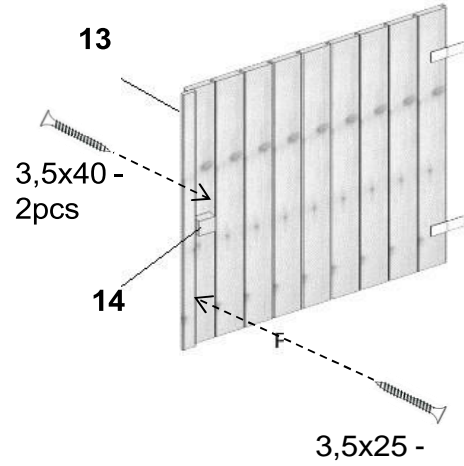

V

VI

VII

VIII

IX

3mm

3,5x40 - 52pcs

529 2x 35x100

562 1x 0.870

563 8x 0.870

542 1x 0.050

544 1x 0.926

546 2x 0.780

561 1x 0.870

30x70 -

X

4,0x20 - 6pcs

4,0x20 - 6pcs

OKU Holzpool EMOTION-FUN Filterhaus 1,20 x 0,89 m Höhe 1,13 m Art. Nr.: 800720

		element	size	pieces
1			1200x99x19	11
2			1200x89x19	1
3			1200x89x19	1
4			1200x99x19	4
5			1200x89x19	1
6		6a 	1200x523x4 6	1x
		6b 		1x
		6c 		4x
		6d 		2x
7			195x99x19	20
8A			890x99x19	2
8B			609x45x19	2
9			890x99x19	22
10			1200x54x19	2
11		11a 	870x801x46	1x
		11b 		8x
		11c 		2x
		11d 		1x
12			330x45x13	1
13			870x45x13	1
14			50x50x28	1
15			1060x45x13	2
16			970x45x13	2

OKU Holzpool EMOTION-FUN Filterhaus 1,20 x 0,89 m Höhe 1,13 m Art. Nr.: 800720

		30x70	2
		40x40	2
A		4,0x20	30
B		3,5x25	54
C		3,5x40	90
D		6x40	1
E			1